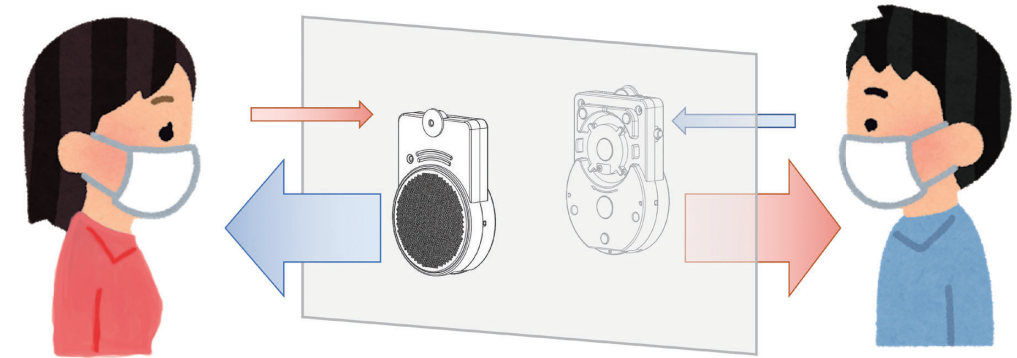

## パーティション取付型双方向会話アシストシステム

パーティションをマグネットで挟み込んで取り付けることにより、大声を出さなくてもお互いの会話を聞き取りやすくするシステムです。

独自の「近接型双方向エコーキャンセル技術」を用いることで十分な音量で聞こえをサポートします。騒音量に応じた自動音量調節機能を備えているので、大きすぎず小さすぎず常に快適な音量で会話をアシストします。